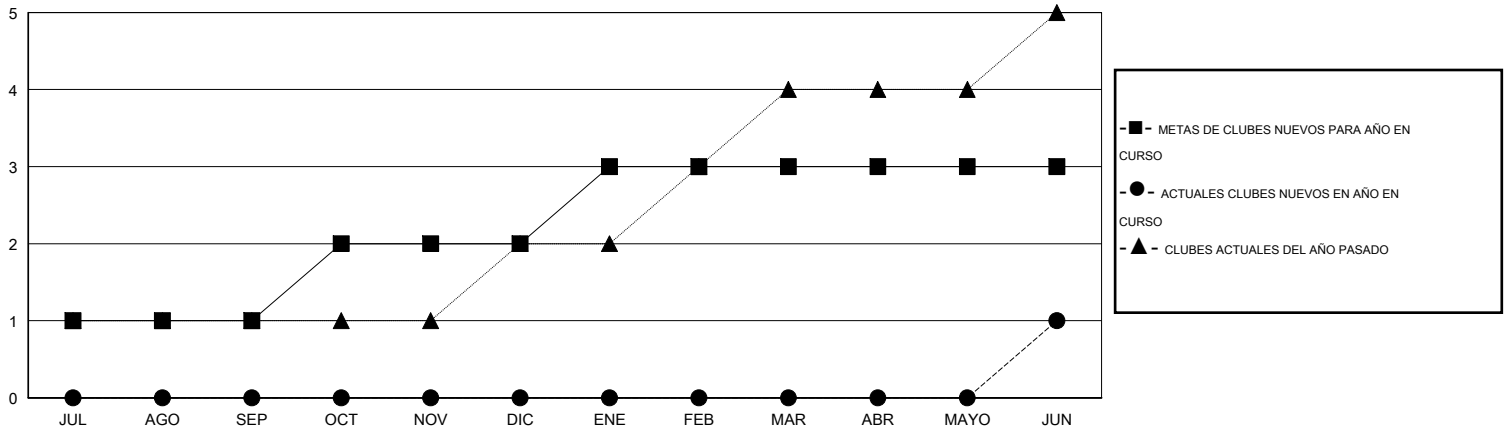

MONTHLY MEMBERSHIP PROGRESS REPORT

District G 1

Results as of: 6/30/2015

GMT: Jaime García Cepeda

UBICACIÓN ECUADOR

GMT DE AE 3

Clubes					socios				
RESULTADOS DE 2014-2015					RESULTADOS DE 2014-2015				
TRIMESTRE	META DE CLUBES NUEVOS	NUEVOS CLUBES	CLUBES DADOS DE BAJA	GANANCIA/PÉRDIDA NETA	TRIMESTRE	META DE SOCIOS NUEVOS	SOCIOS FUNDADORES Y SOCIOS AÑADIDOS	SOCIOS DADOS DE BAJA	GANANCIA/PÉRDIDA NETA
JUL/AGO/SEP	1	0	0	0	JUL/AGO/SEP	27	31	38	-7
OCT/NOV/DIC	1	0	1	-1	OCT/NOV/DIC	32	29	97	-68
ENE/FEB/MAR	1	0	0	0	ENE/FEB/MAR	32	47	33	14
ABR/MAYO/JUN	0	1	1	0	ABR/MAYO/JUN	-5	102	76	26

METAS Y CIFRA ACUMULATIVA DE CLUBES NUEVOS

METAS Y CIFRA ACUMULATIVA DE SOCIOS

CLUBES DADOS DE BAJA: 2	29 CLUBS OF 55 AÑADIERON 1 O MÁS SOCIOS NUEVOS	DISTRIBUCIÓN POR SEXO
		MASCULINO 658 (48.28%)
		FEMENINO 705 (51.72%)
SOCIOS DADOS DE BAJA	CLIC AQUÍ PARA DATOS DE SALUD DE CLUB	SOCIOS EN UNIDAD FAMILIAR 437
FALLECIDOS 7		CABEZA DE FAMILIA 185
CLUB CANCELADO 18		NO ES CABEZA DE FAMILIA 252
OTRO 219		
TOTAL 244		