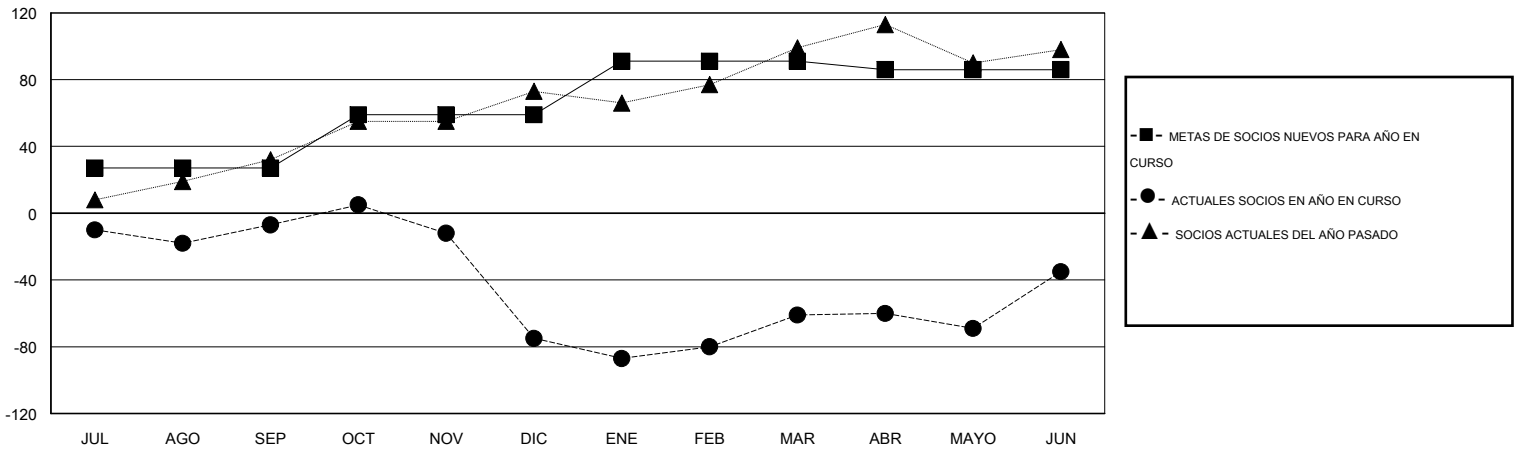

MONTHLY MEMBERSHIP PROGRESS REPORT

District G 1

Results as of: 6/30/2015

GMT: Jaime García Cepeda

UBICACIÓN ECUADOR

GMT DE AE 3

Clubes					socios				
RESULTADOS DE 2014-2015					RESULTADOS DE 2014-2015				
TRIMESTRE	META DE CLUBES NUEVOS	NUEVOS CLUBES	CLUBES DADOS DE BAJA	GANANCIA/PÉRDIDA NETA	TRIMESTRE	META DE SOCIOS NUEVOS	SOCIOS FUNDADORES Y SOCIOS AÑADIDOS	SOCIOS DADOS DE BAJA	GANANCIA/PÉRDIDA NETA
JUL/AGO/SEP	1	0	0	0	JUL/AGO/SEP	27	31	38	-7
OCT/NOV/DIC	1	0	1	-1	OCT/NOV/DIC	32	29	97	-68
ENE/FEB/MAR	1	0	0	0	ENE/FEB/MAR	32	47	33	14
ABR/MAYO/JUN	0	1	1	0	ABR/MAYO/JUN	-5	102	76	26

METAS Y CIFRA ACUMULATIVA DE CLUBES NUEVOS

METAS Y CIFRA ACUMULATIVA DE SOCIOS

CLUBES DADOS DE BAJA: 2	29 CLUBS OF 55 AÑADIERON 1 O MÁS SOCIOS NUEVOS	DISTRIBUCIÓN POR SEXO
		MASCULINO 658 (48.28%)
		FEMENINO 705 (51.72%)
SOCIOS DADOS DE BAJA	CLIC AQUÍ PARA DATOS DE SALUD DE CLUB	SOCIOS EN UNIDAD FAMILIAR 437
FALLECIDOS 7		CABEZA DE FAMILIA 185
CLUB CANCELADO 18		NO ES CABEZA DE FAMILIA 252
OTRO 219		
TOTAL 244		